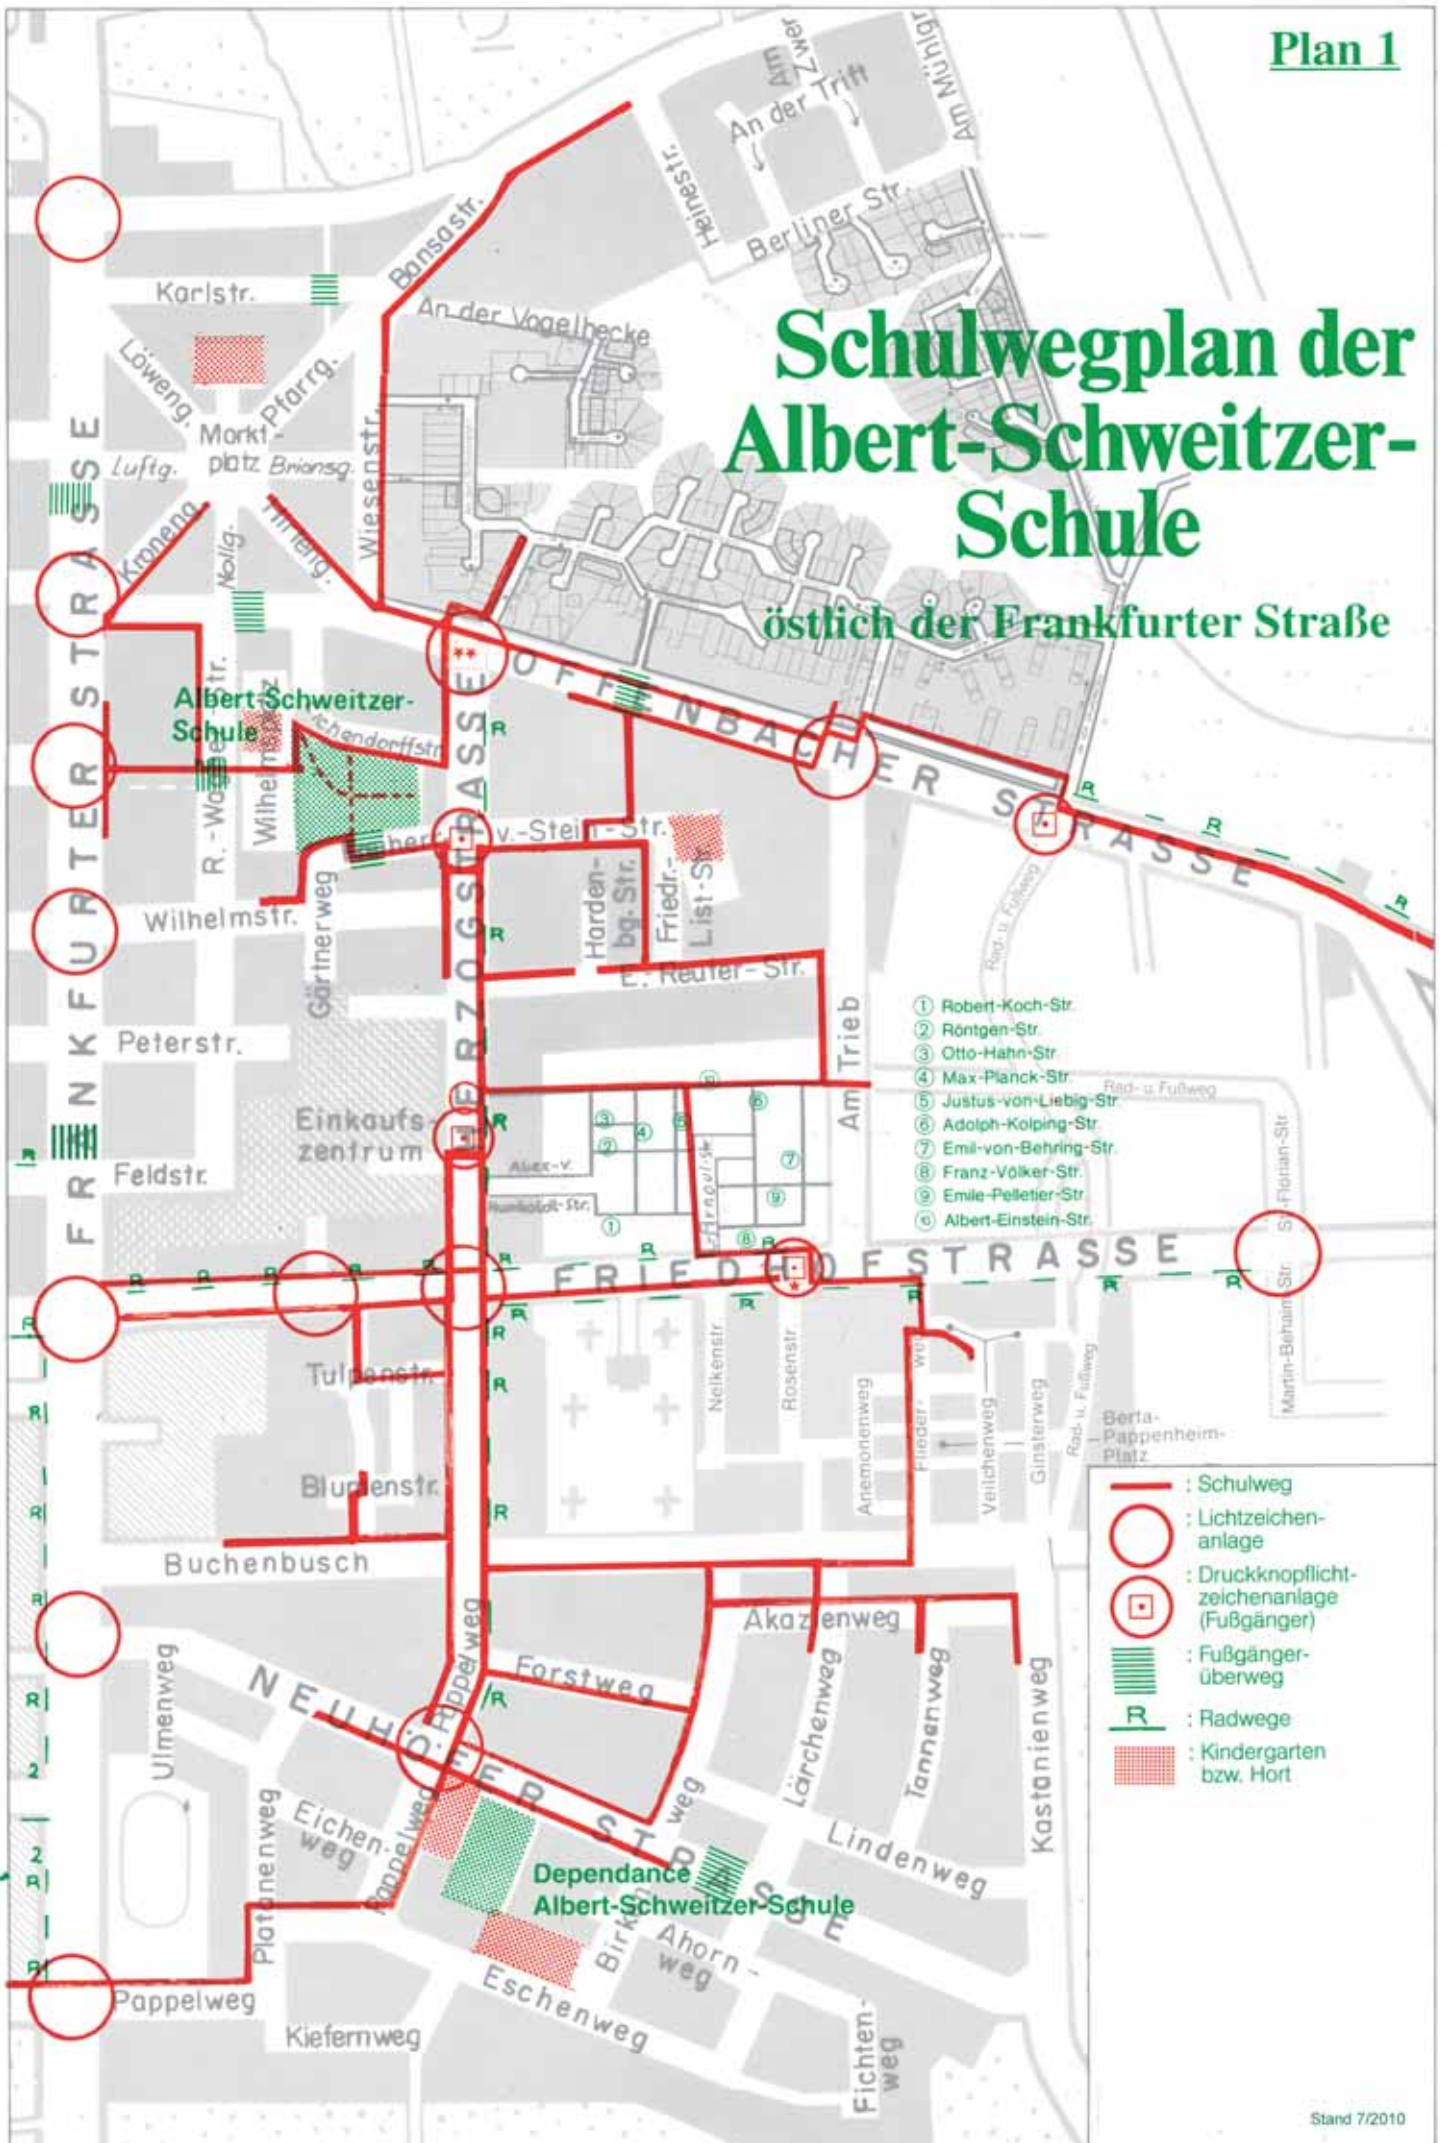

Schulwegplan der Albert-Schweitzer- Schule

östlich der Frankfurter Straße

- 1 Robert-Koch-Str.
- 2 Röntgen-Str.
- 3 Otto-Hahn-Str.
- 4 Max-Planck-Str.
- 5 Justus-von-Liebig-Str.
- 6 Adolph-Kolping-Str.
- 7 Emil-von-Behring-Str.
- 8 Franz-Völker-Str.
- 9 Emile-Pelletier-Str.
- 10 Albert-Einstein-Str.