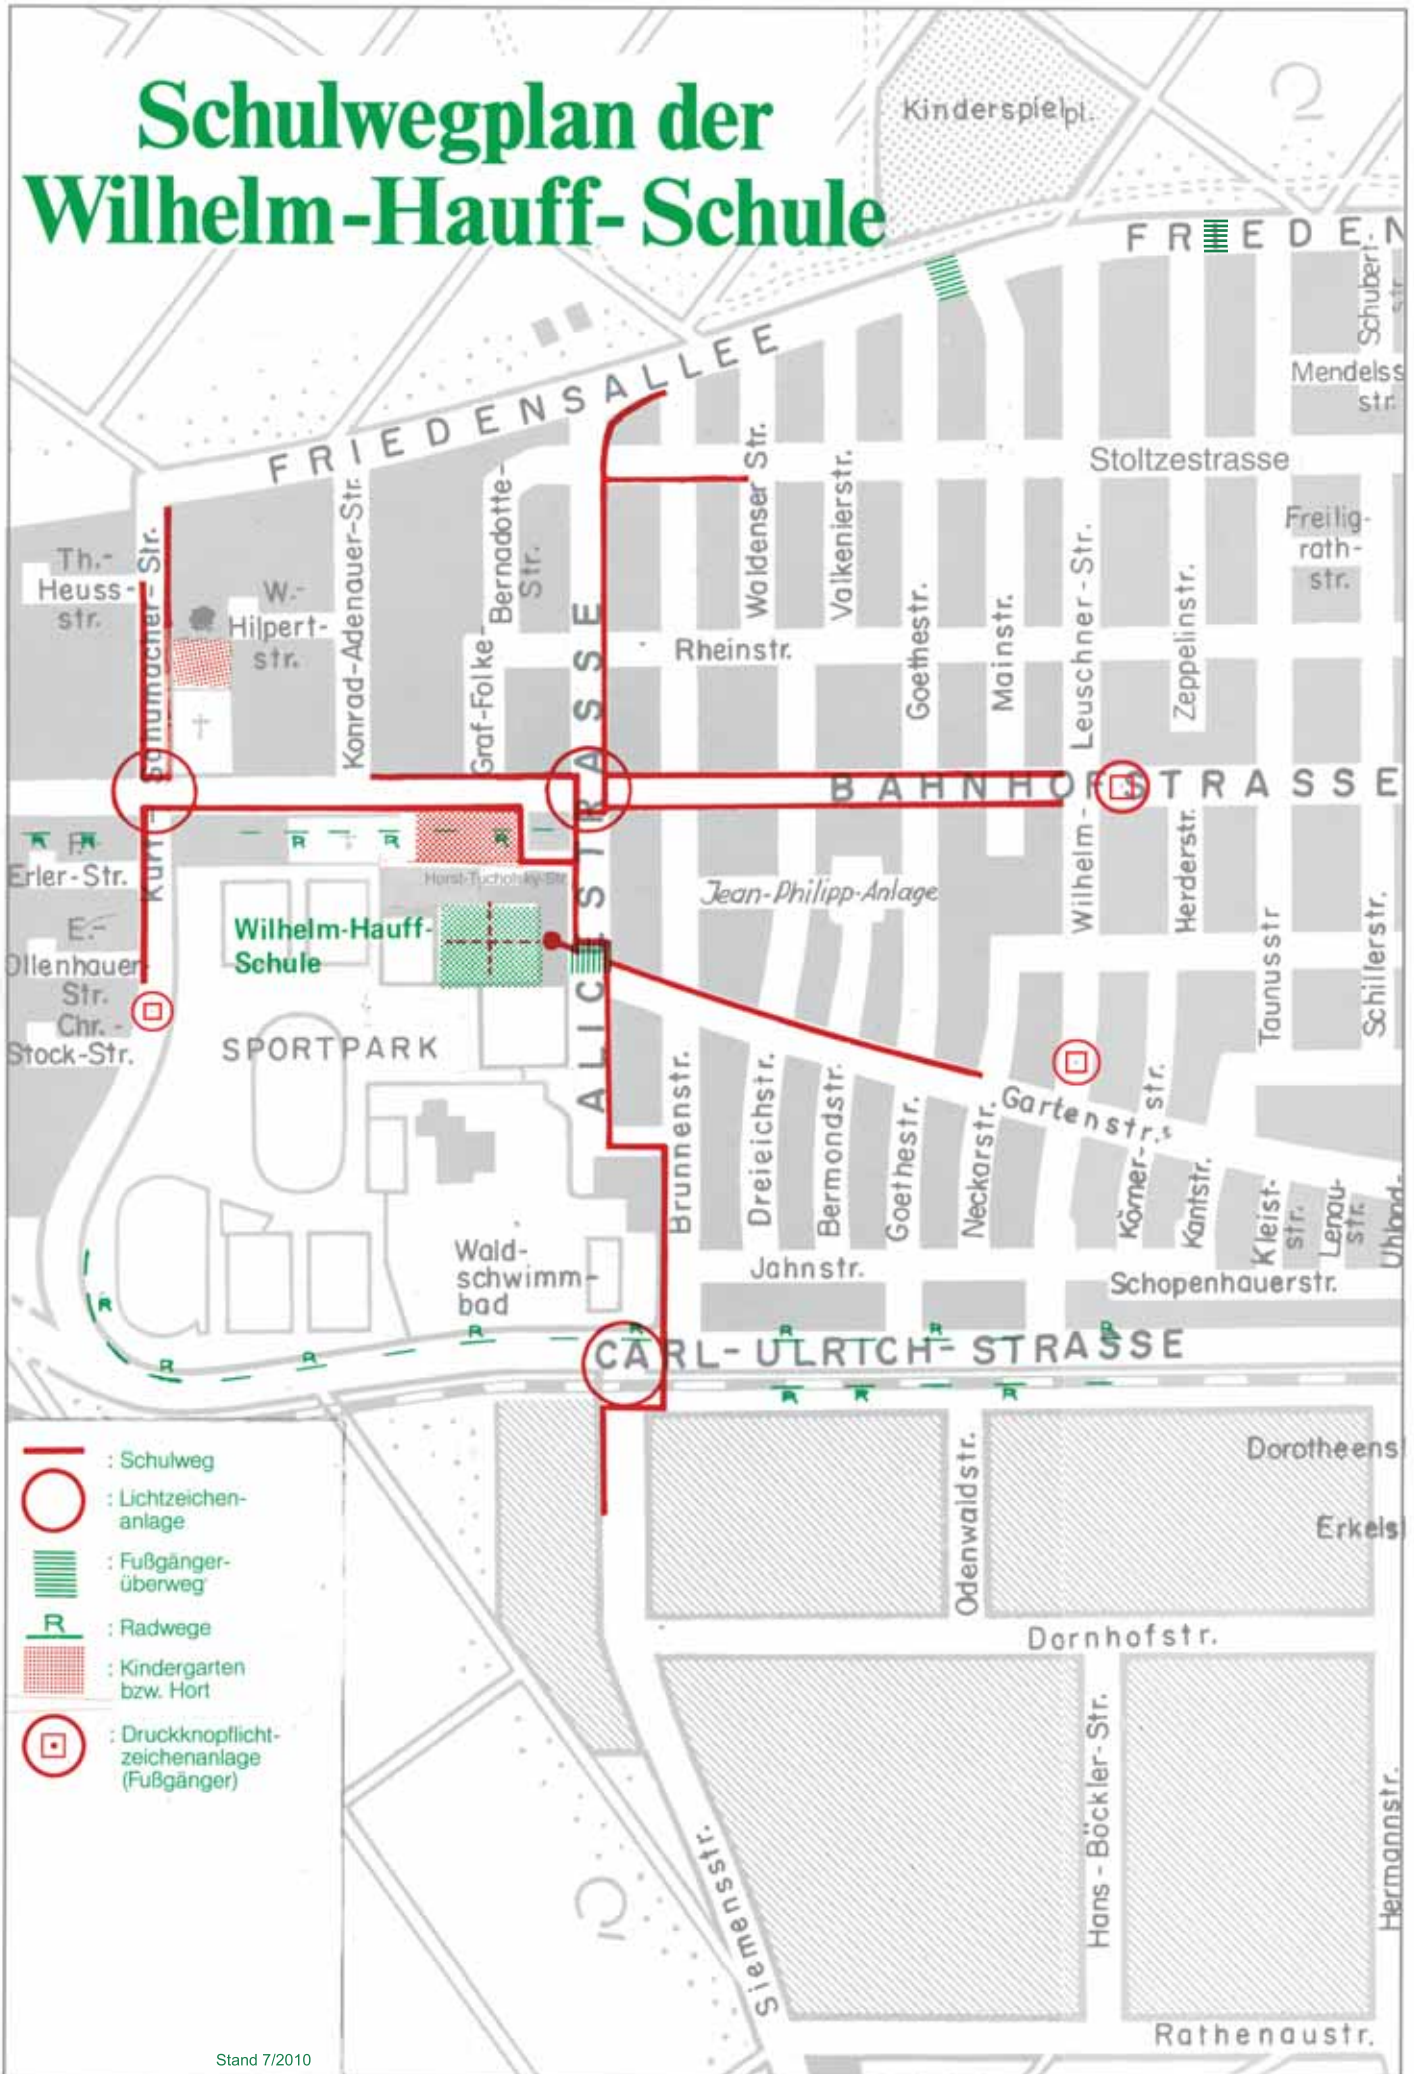

Schulwegplan der Wilhelm-Hauff-Schule

-  : Schulweg
-  : Lichtzeichenanlage
-  : Fußgängerüberweg
-  : Radwege
-  : Kindergarten bzw. Hort
-  : Druckknopfzeichenanlage (Fußgänger)