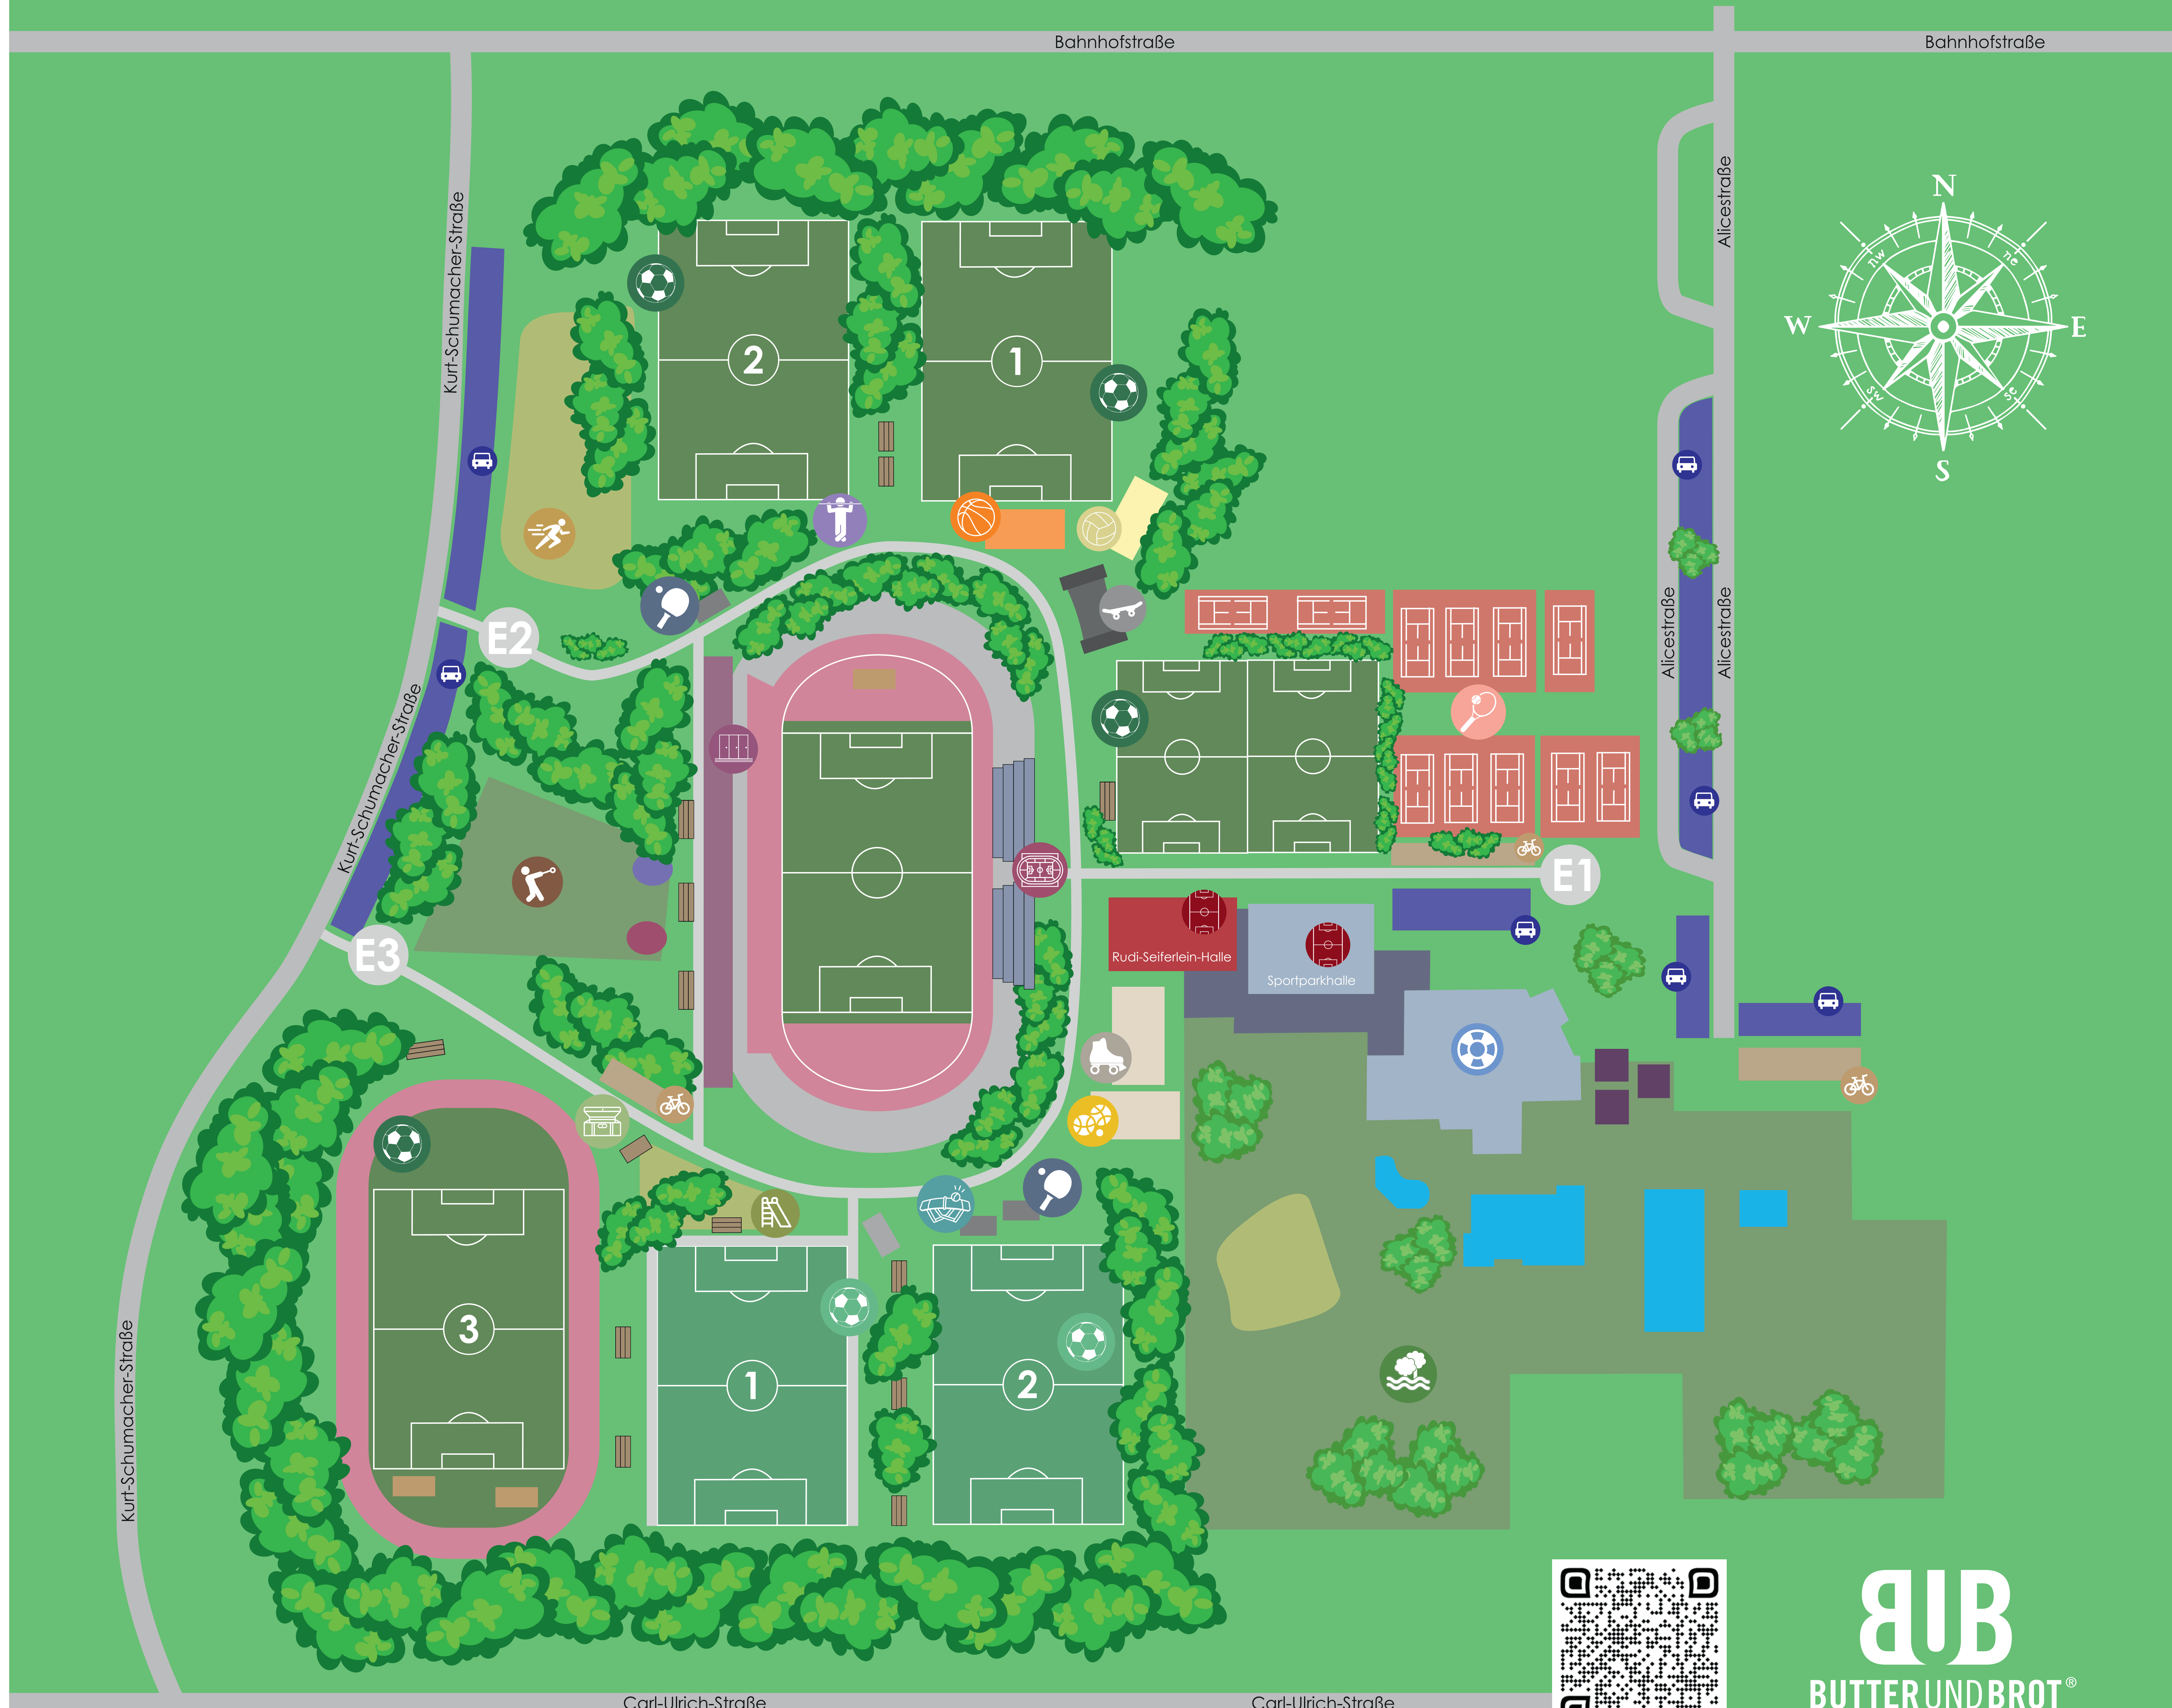

# Lageplan Sportpark Neu-Isenburg

-  Eingang
-  Stadion
-  Umkleiden
-  Sporthalle
-  Parkplatz
-  Fahrradstellplätze
-  Waldschwimmbad
-  Waldschwimmbad Außengelände
-  Rollschuhbahn
-  Boulebahn
-  Kinderspielplatz
-  SportBox
-  Rasenplatz
-  Kunstrasenplatz
-  Basketballplatz
-  Beachvolleyballfeld
-  Tennisplatz
-  Halfpipe
-  Tischtennis
-  Calisthenicsanlage
-  Bewegungspark
-  Hammerwurfplatz
-  Teqball

für mehr Infos scannen